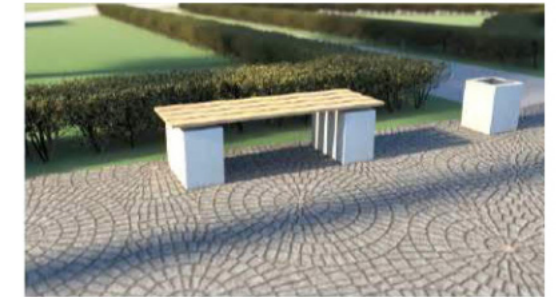

ДИЗАЙН-ПРОЕКТ

Благоустройство общественной территории Парк «Южный», включая детскую площадку «Летучий корабль» и прилегающие к ним городские территории (III этап, Входная группа)

Ситуационный план

перголы (1)

скамейка, урна (2)

План благоустройства (вид сверху)

* Покрытие (пешеходные дорожки, площадка) из брусчатки. По периметру освещение.

стена «Южный» (3)

скамейка под деревом (7)

велопарковка (6)

параметрическая скамейка (4)