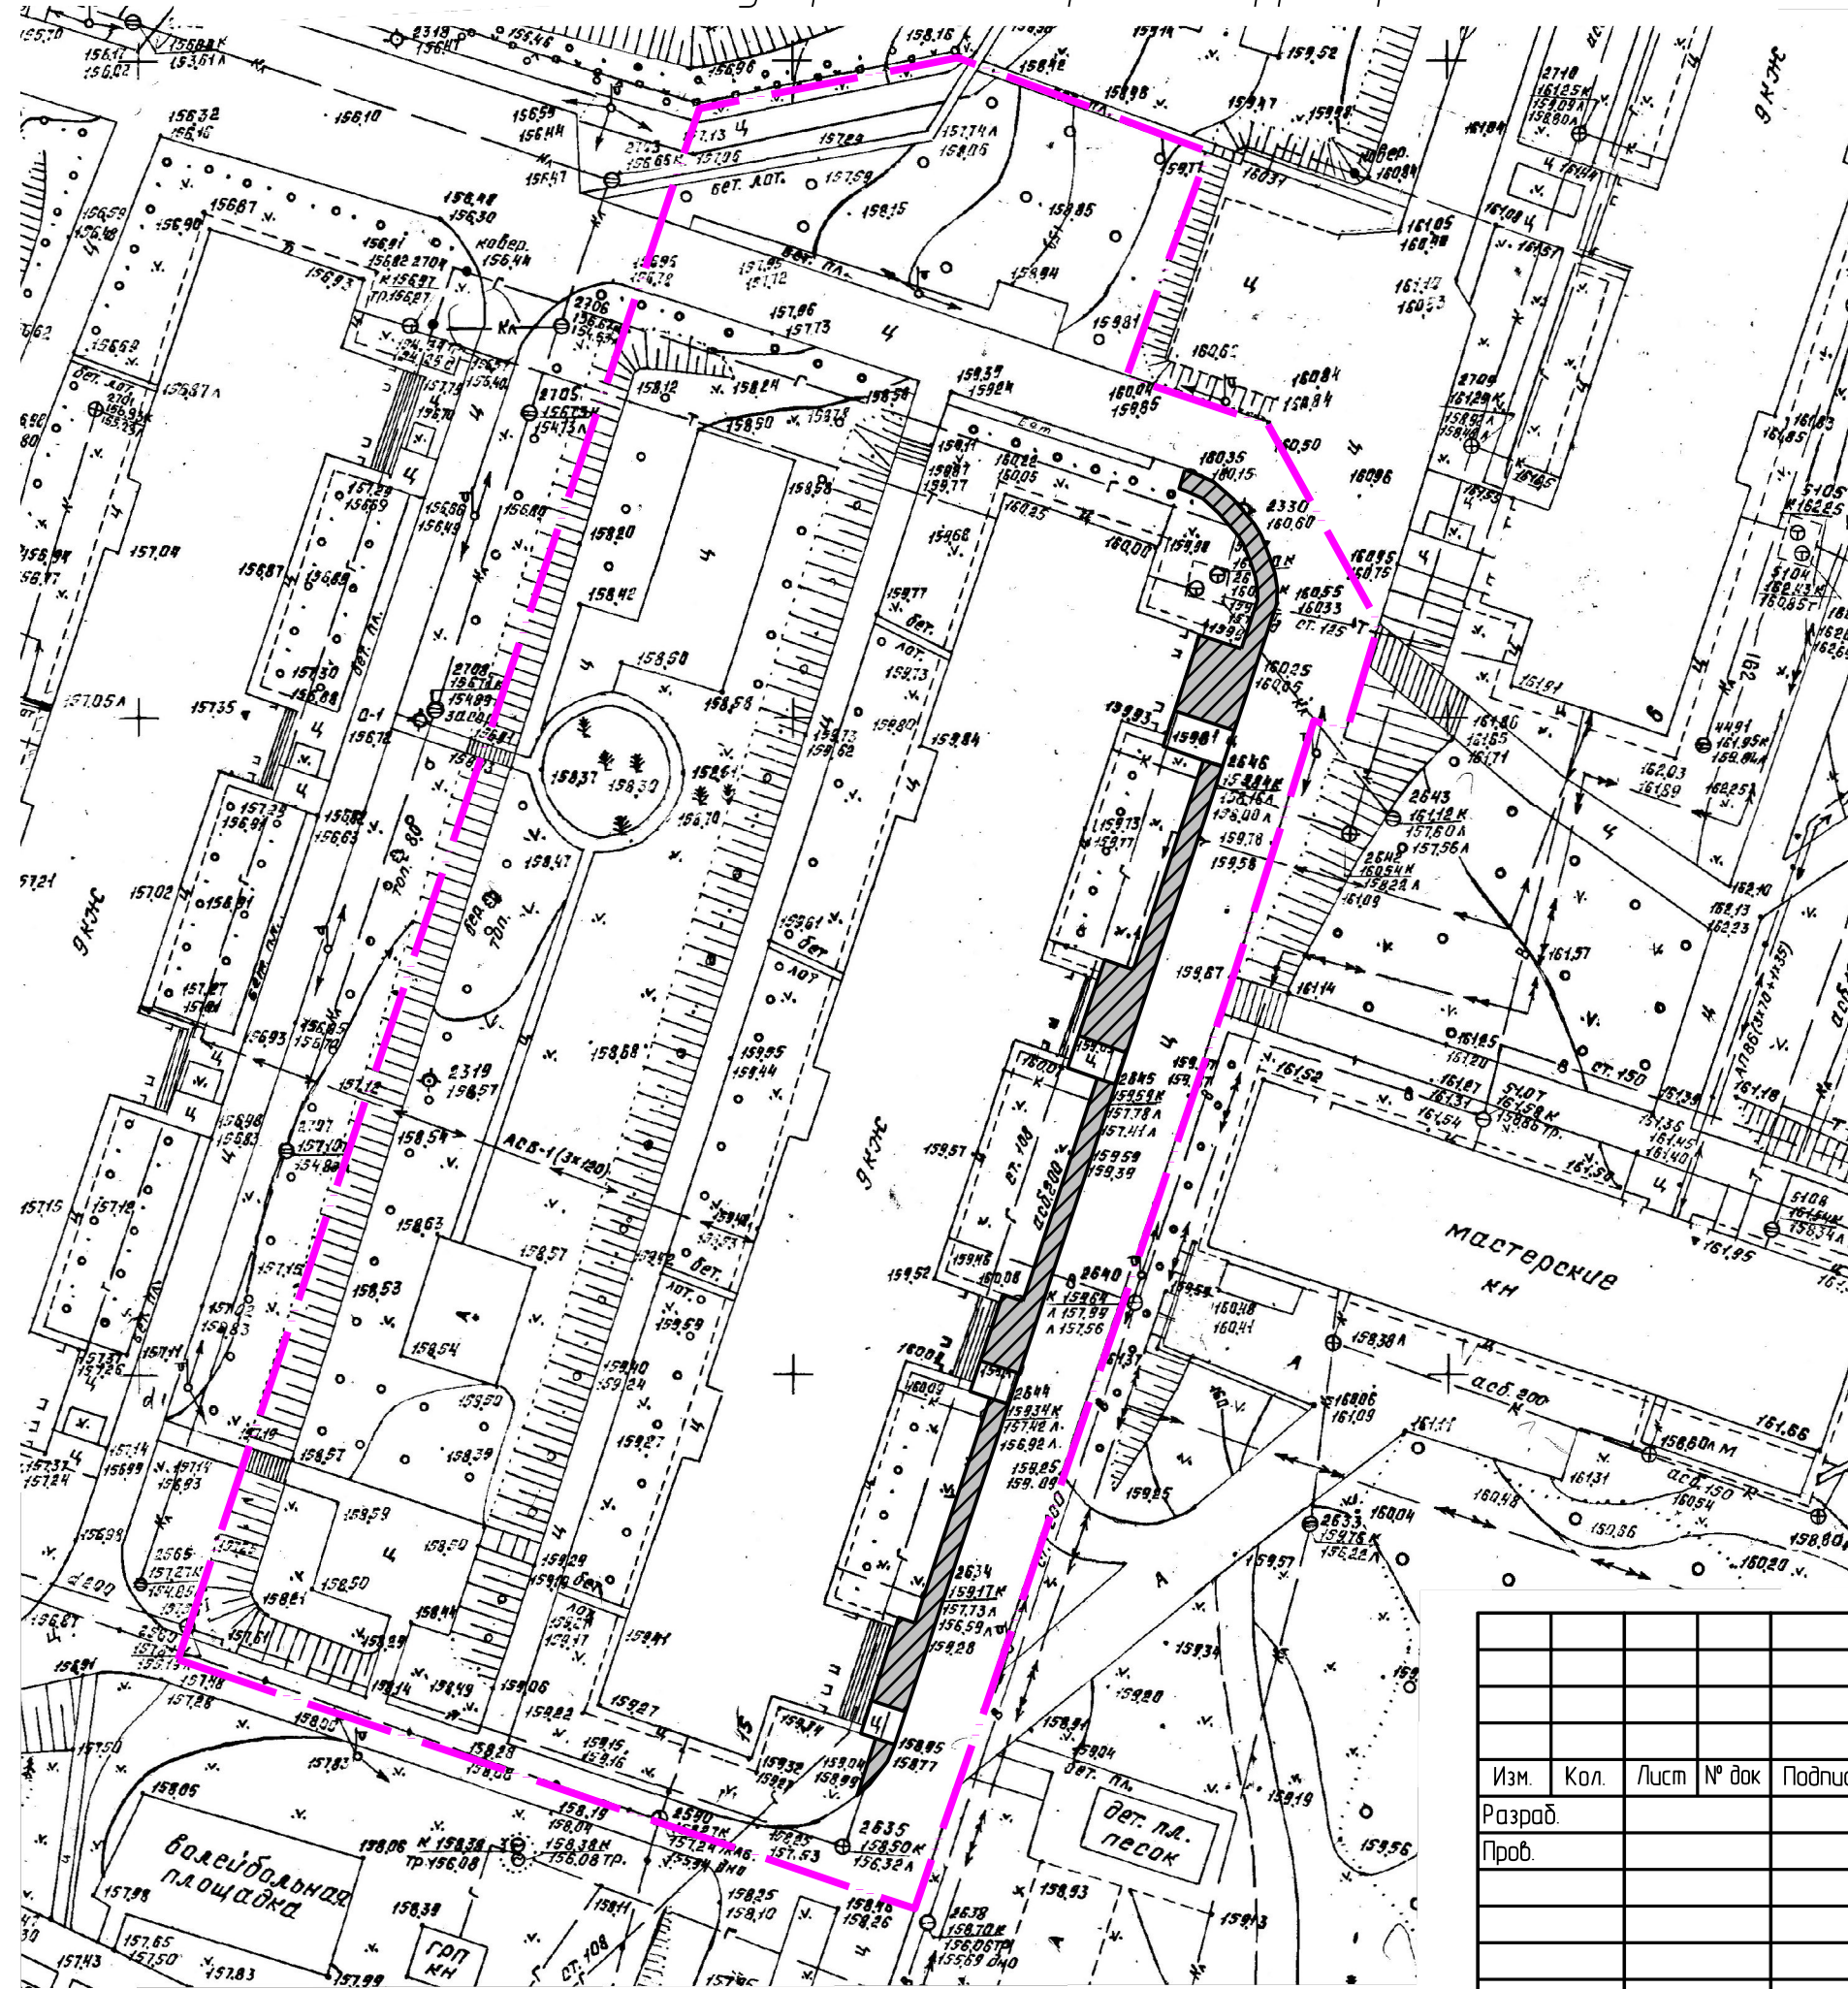

# План благоустройства дворовой территории

## Общие сведения

Перечень видов работ по благоустройству:  
- устройство тротуара - 200 кв.м.

## Условные обозначения

- устройство тротуара

- граница придомовой территории

Изм.	Кол.	Лист	№ док	Подпись	Дата
Разраб.					
Проб.					

Дизайн-проект благоустройства дворовой территории многоквартирного дома по адресу: г. Кирово-Чепецк, ул. Алексея Некрасова, д. 15