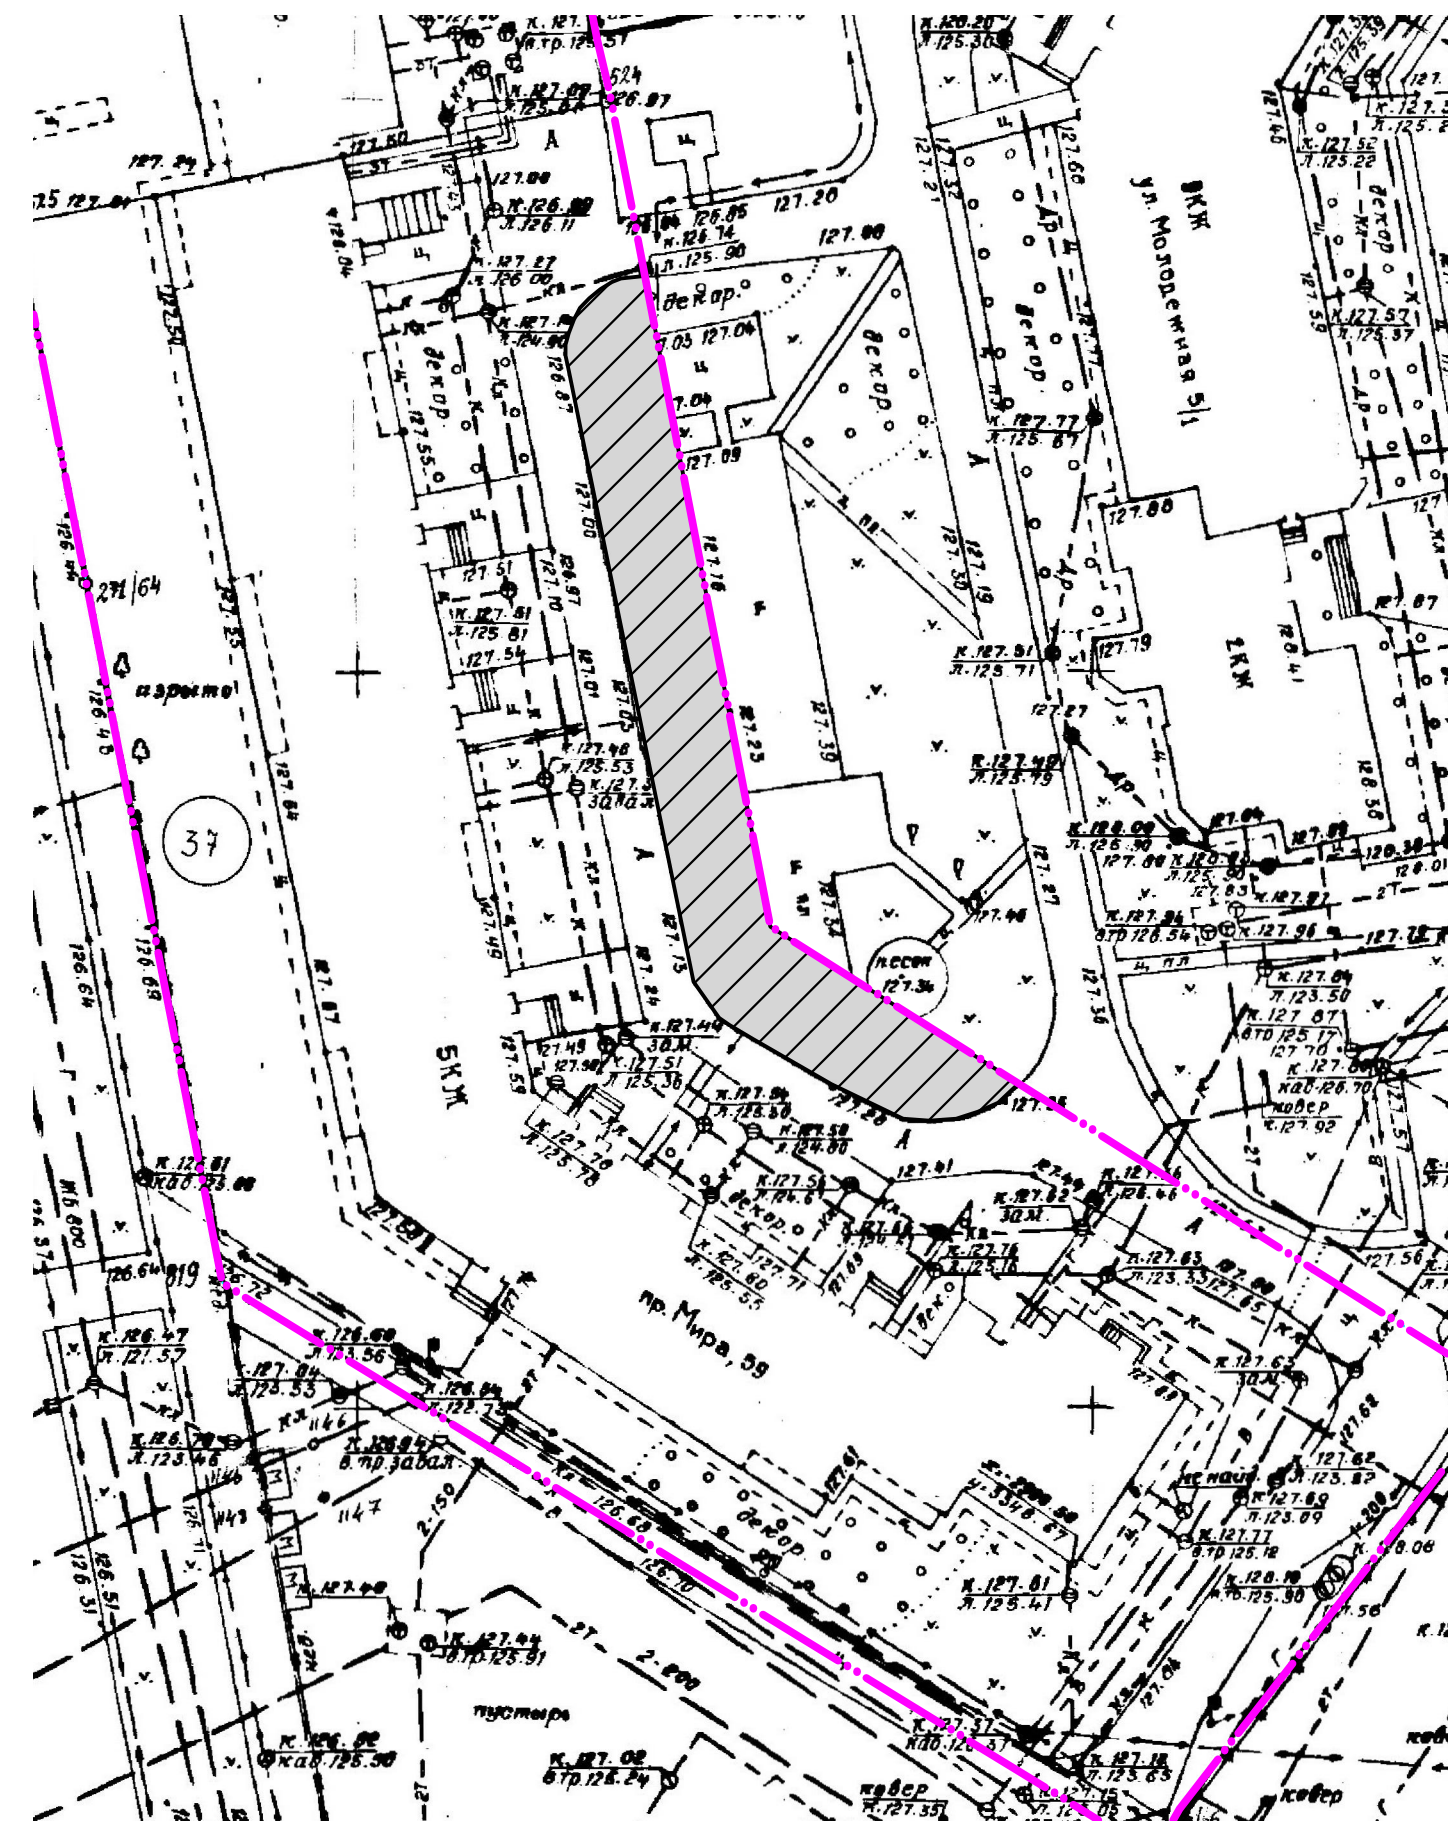

План благоустройства дворовой территории

Общие сведения

Перечень видов работ по благоустройству:
- устройство парковки - 340 м².

Условные обозначения

- устройство парковки

- граница придомовой территории

Изм.	Кол.	Лист	№ док	Подпись	Дата	Дизайн-проект благоустройства дворовой территории многоквартирного дома по адресу: г. Кирово-Чепецк, пр-кт Мира, д. 59			
Разраб.						Стадия	Лист	Листов	
						Э	1	1	
						План благоустройства дворовой территории, условные обозначения, общие сведения			