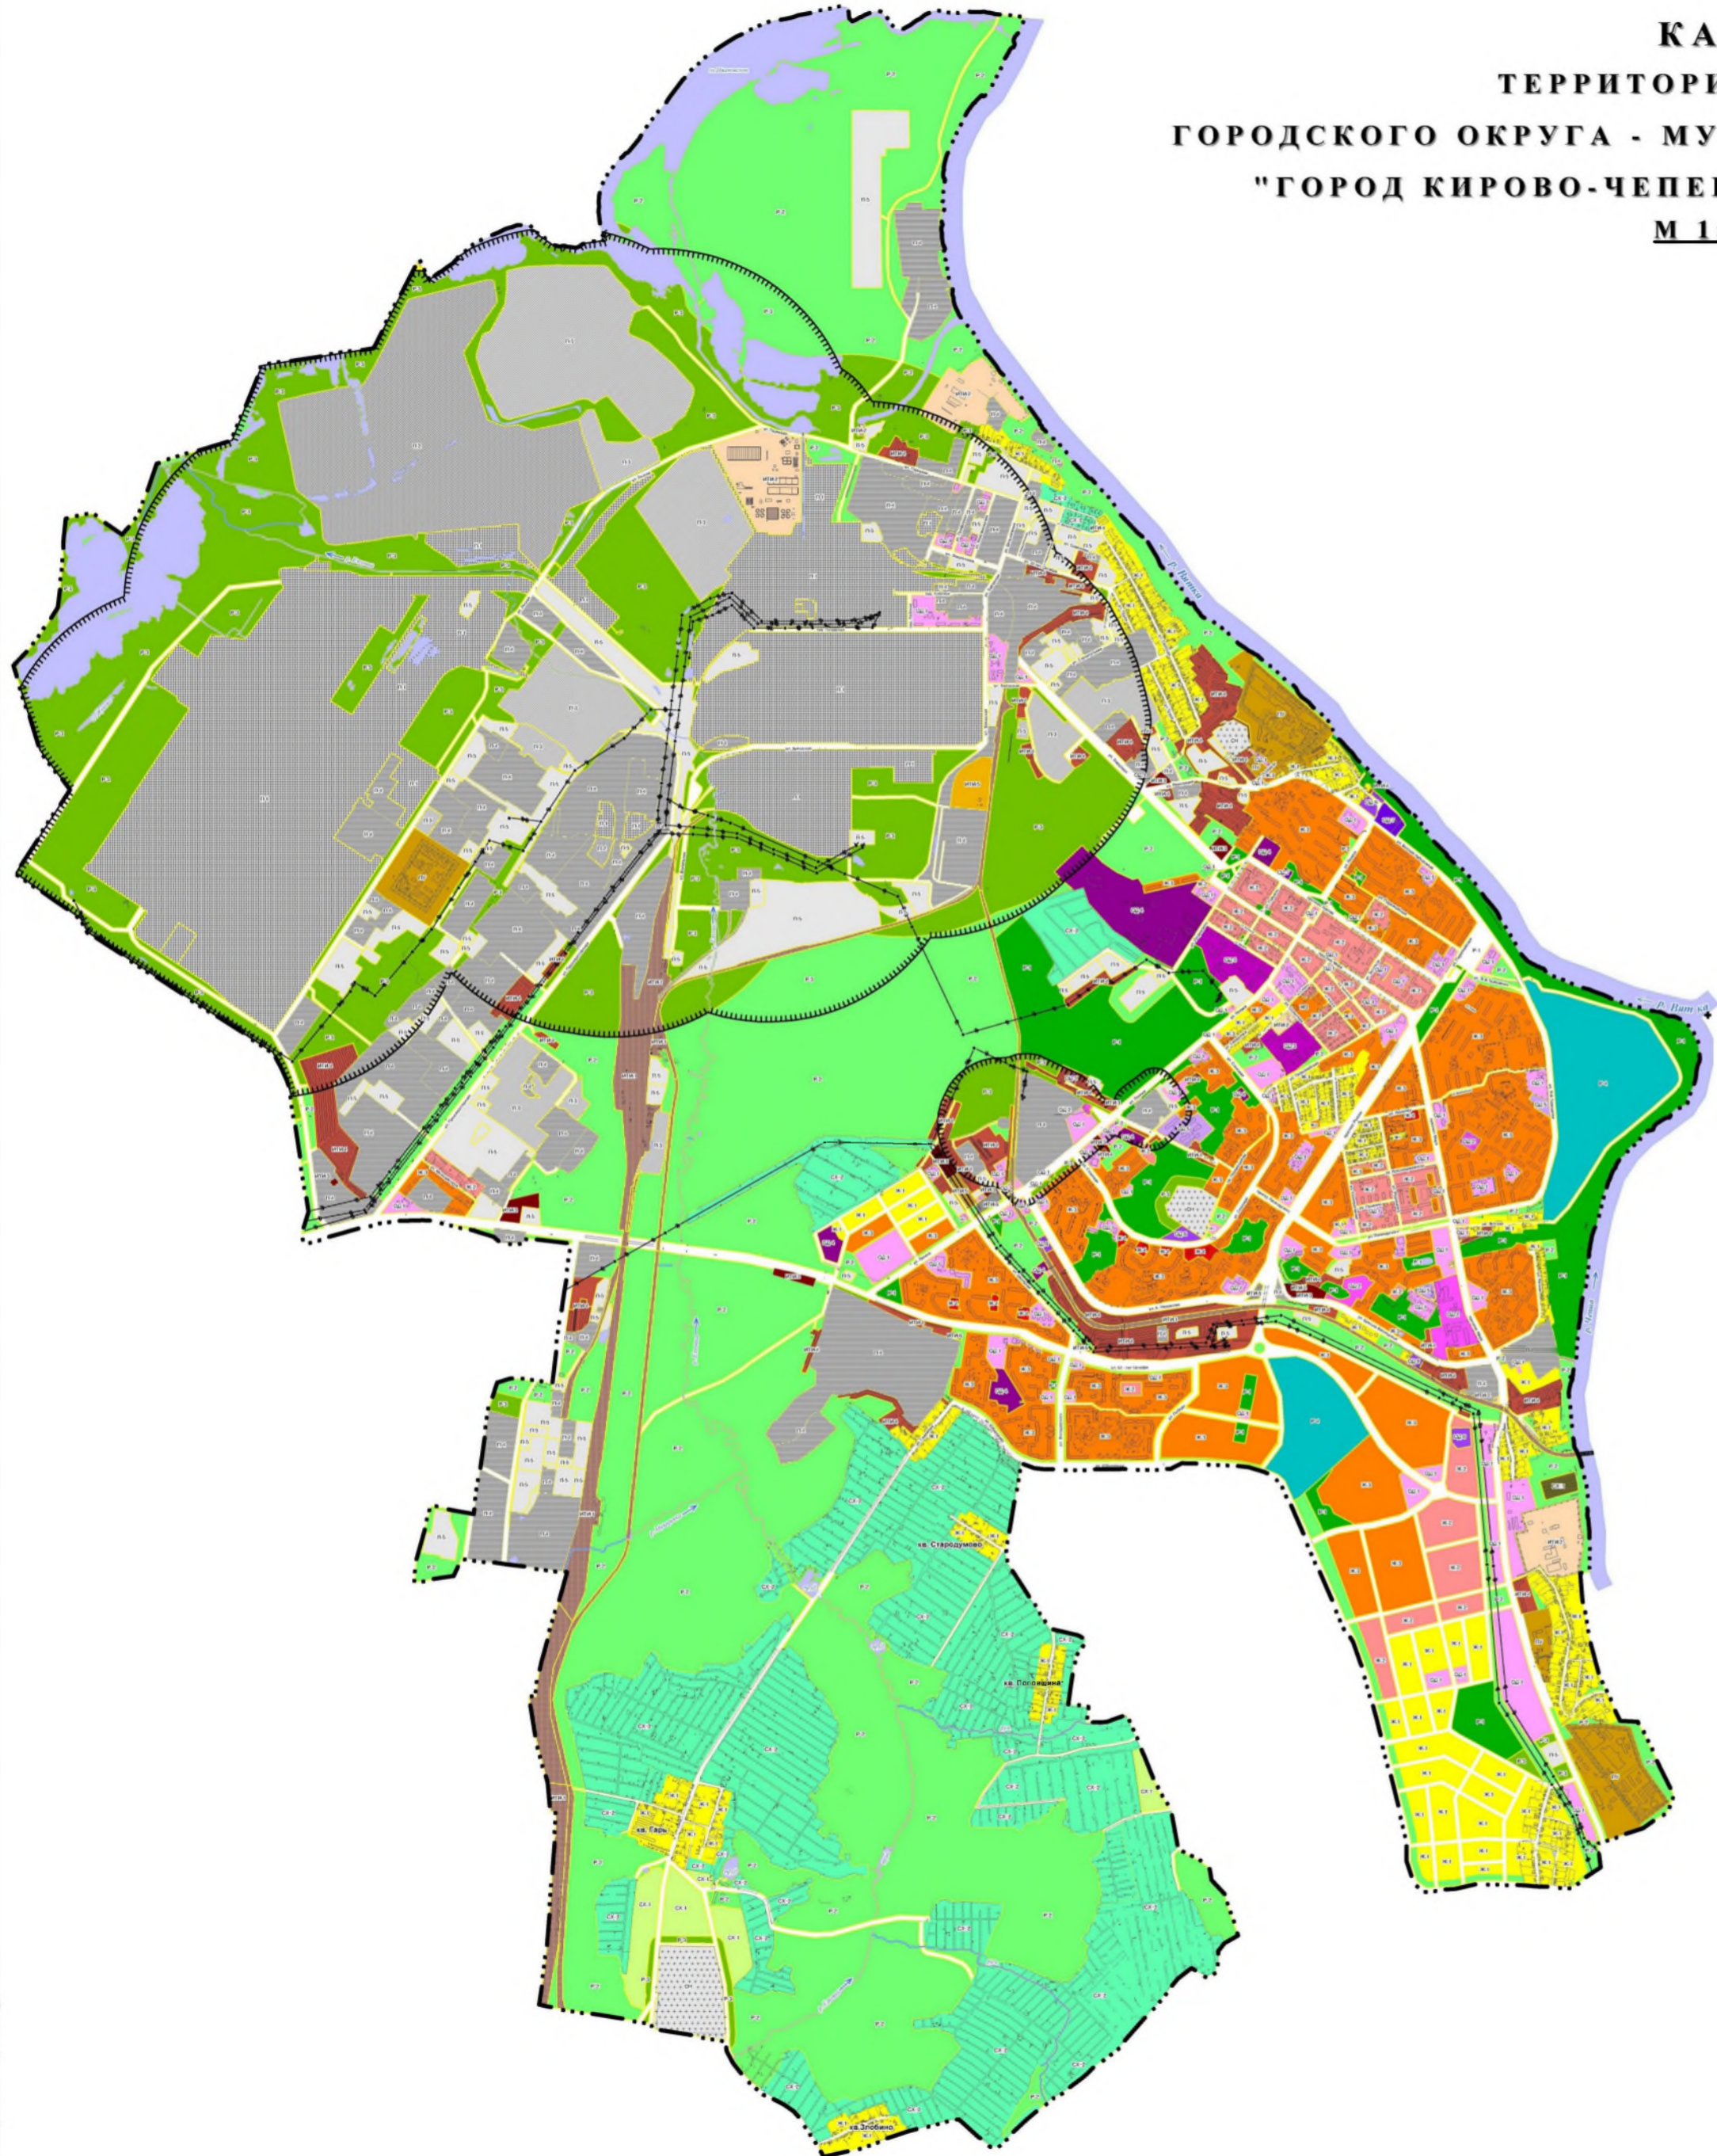

**КАРТА
ТЕРРИТОРИАЛЬНЫХ ЗОН
ГОРОДСКОГО ОКРУГА - МУНИЦИПАЛЬНОЕ ОБРАЗОВАНИЕ
"ГОРОД КИРОВО-ЧЕПЕЦК" КИРОВСКОЙ ОБЛАСТИ
М 1:10000**

Условные обозначения

1. **Территориальные зоны**
2. **Жилые зоны**
3. Ж-1. Зона застройки индивидуальными жилыми домами (одноквартирные и блочные)
   - Ж-2. Зона застройки малоэтажными жилыми домами (высотой не более 3-х этажей)
   - Ж-3. Зона застройки среднеэтажными и многоэтажными жилыми домами (3-9 этажей)
   - Ж-4. Зона застройки высотными жилыми домами (более 9 этажей)
4. **Общественно-деловые зоны**
5. ОД-1. Зона делового, общественного и коммерческого назначения
   - ОД-2. Зона объектов профессионального образования
   - ОД-3. Зона объектов здравоохранения
   - ОД-4. Зона спортивных сооружений
   - ОД-5. Зона объектов социального и коммунально-бытового назначения
   - ОД-6. Зона культурных объектов и сооружений
   - ОД-7. Зона объектов историко-культурного и эстетического назначения
6. **Производственные зоны**
7. П-1. Зона предприятий I класса опасности
   - П-2. Зона предприятий II класса опасности
   - П-3. Зона предприятий III класса опасности
   - П-4. Зона предприятий IV класса опасности
   - П-5. Зона предприятий V класса опасности
8. **Зоны транспортной и инженерной инфраструктуры**
9. ИТИ-1. Зона железнодорожного транспорта
   - ИТИ-2. Зона инженерных сооружений
   - ИТИ-3. Зона автомобильного транспорта
   - ИТИ-4. Зона концентрированных капитальных гаражей селеного автотранспорта
   - ИТИ-5. Зона концентрированных временных гаражей селеного автотранспорта
   - ИТИ-6. Зона отстойных площадок для автотранспорта
10. **Рекреационные зоны**
11. Р-1. Зона парковых парков, скверов, бульваров и набережных
    - Р-2. Зона рекреационных ландшафтов
    - Р-3. Зона озеленения СЗЗ
    - Р-4. Зона универсальных спортивных - игровых комплексов
12. **Зоны сельскохозяйственного использования**
13. СХ-1. Зона сельскохозяйственного использования
    - СХ-2. Зона садово-дачной застройки
    - СХ-3. Зона садовых кварталов
14. **Зоны специального назначения**
15. СМ. Зона специального назначения
16. **Зоны пенитенциарных учреждений**
17. ПУ. Зона пенитенциарных учреждений
18. **Территории общего пользования, не входящие в территориальные зоны**
19. Территории, занятые водными объектами
    - Территории, занятые улицами, проездами, автомобильными дорогами местного значения
    - Граница города Кирова-Чепецка
    - Санитарно-защитная зона (рабочая) подстанций